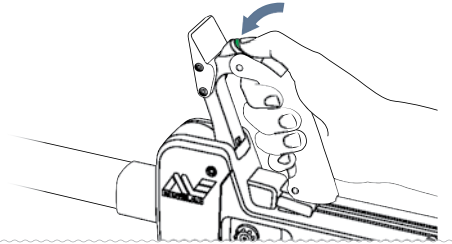

6

Start Detecting

Commencez à détecter

Начало поиска

إبدأ الكشف