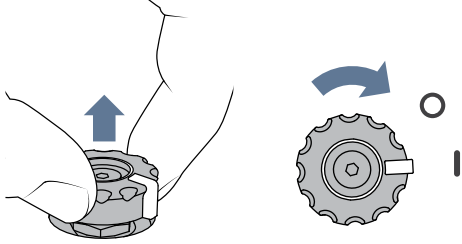

Dépliage
 الفتح

Insert Batteries
 Вставление батареек

Insérez les piles
 أدخل البطاريات

Connect Headphones
 Присоединение наушников

Connectez le casque
 وصل سماعات الرأس

Pack Up
 Сборка

Repliage
 الحزم

Setup

Réglage

Настройка

الإعداد

1

Set default Sensitivity

Sélectionnez la sensibilité par défaut

Установка чувствительности по умолчанию

ضبط الحساسية الافتراضي

2

Turn On

Mettez sous tension

Включение

التشغيل

3

Noise Cancel

Éliminez les interférences