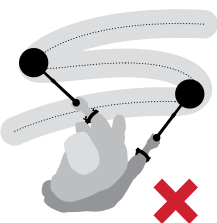

Начало поиска

إبدأ الكشف

Detecting Basics

Fondamentaux de la détection

Основы поиска

قواعد الكشف

Sweep level
Balayez à niveau
Уровень размаха катушки
مستوى المسح

Keep metal away from coil
Éloignez tout métal de la tête de détection
Держите металл подальше от катушки
احفظ المعادن بعيداً عن الملف

Sweep slowly
Balayez lentement
Двигайте катушкой медленно
إمسح ببطء

Recommended 15 m
15 m recommandés
Рекомендованные 15 м
الموصى به 15 متر

Move apart
Séparez-vous
Двигайтесь порознь
تحرك بعيداً

Overlap sweep
Balayages se chevauchant
Перекрывайте движения катушки
مسح متراكب