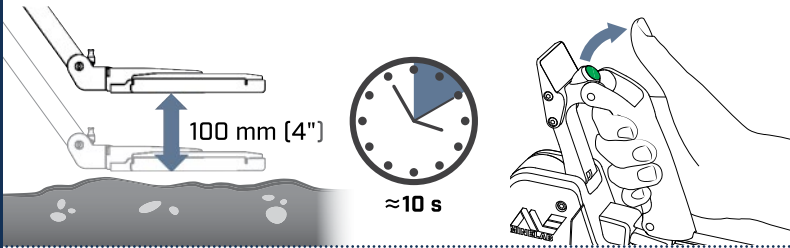

6

Start Detecting

Commencez à détecter

Начало поиска

إبدأ الكشف