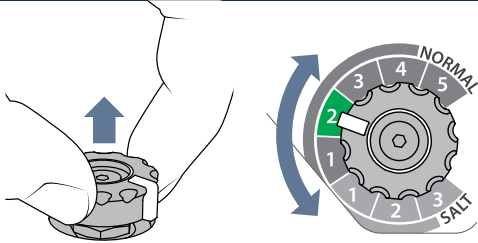

Dépliage
 الفتح

Insert Batteries
 Вставление батареек

Insérez les piles
 أدخل البطاريات

Connect Headphones
 Присоединение наушников

Connectez le casque
 وصل سماعات الرأس

Pack Up
 Сборка

Repliage
 الحزم

Setup

Réglage

Настройка

الإعداد

1

Set default Sensitivity

Sélectionnez la sensibilité par défaut

Установка чувствительности по умолчанию

ضبط الحساسية الافتراضي

2

Turn On

Mettez sous tension

Включение

التشغيل

3

Noise Cancel

Éliminez les interférences